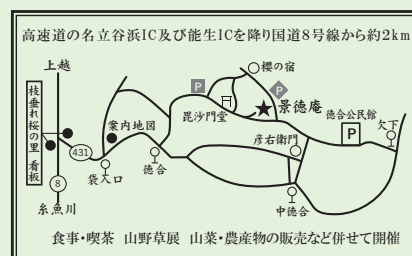

かやぶき民家 里帰りシリーズ in 糸魚川

早津 剛 展

徳合の家 F50 2017

©早津ギャラリー

会 期 2018年4月14日(土)～22日(日)

会期中に前期と後期(4/19)で作品の入れ替えがあります

会 場 景德庵 古民家ギャラリー
(新潟県糸魚川市大字徳合5284番地)

開館時間 10:00～17:00(最終日16:00) 入場無料